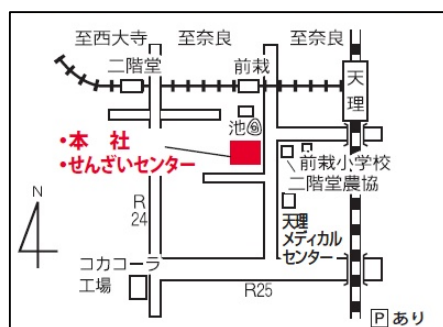

第8回 ヤマハジュニアピアノコンクール コウキ店大会 課題曲予選

課題曲講座(A部門・B部門)

- ◆講師 佐々 由佳里 先生
- ◆日程 2022年5月23日(月)
- ◆時間 10:00~12:00
- ◆会場 コウキ商事株式会社 本社ホール
天理市杉本町 351-4 TEL:0743-63-0850
- ◆定員 30名 ※オンラインの方は除きます。
- ◆参加費 2,500 円(コウキ会員)
(税込) 3,500 円(一般)
1,650 円(オンライン) ※オンラインご希望の方は、コウキ商事ホームページで申込方法をご確認ください。
- ◆内容 第8回 YJPC コウキ店大会課題曲予選 A・B部門 課題曲解説
※A部門につきましては、①群の解説のみとなります。 ※指導者向けの講座です。